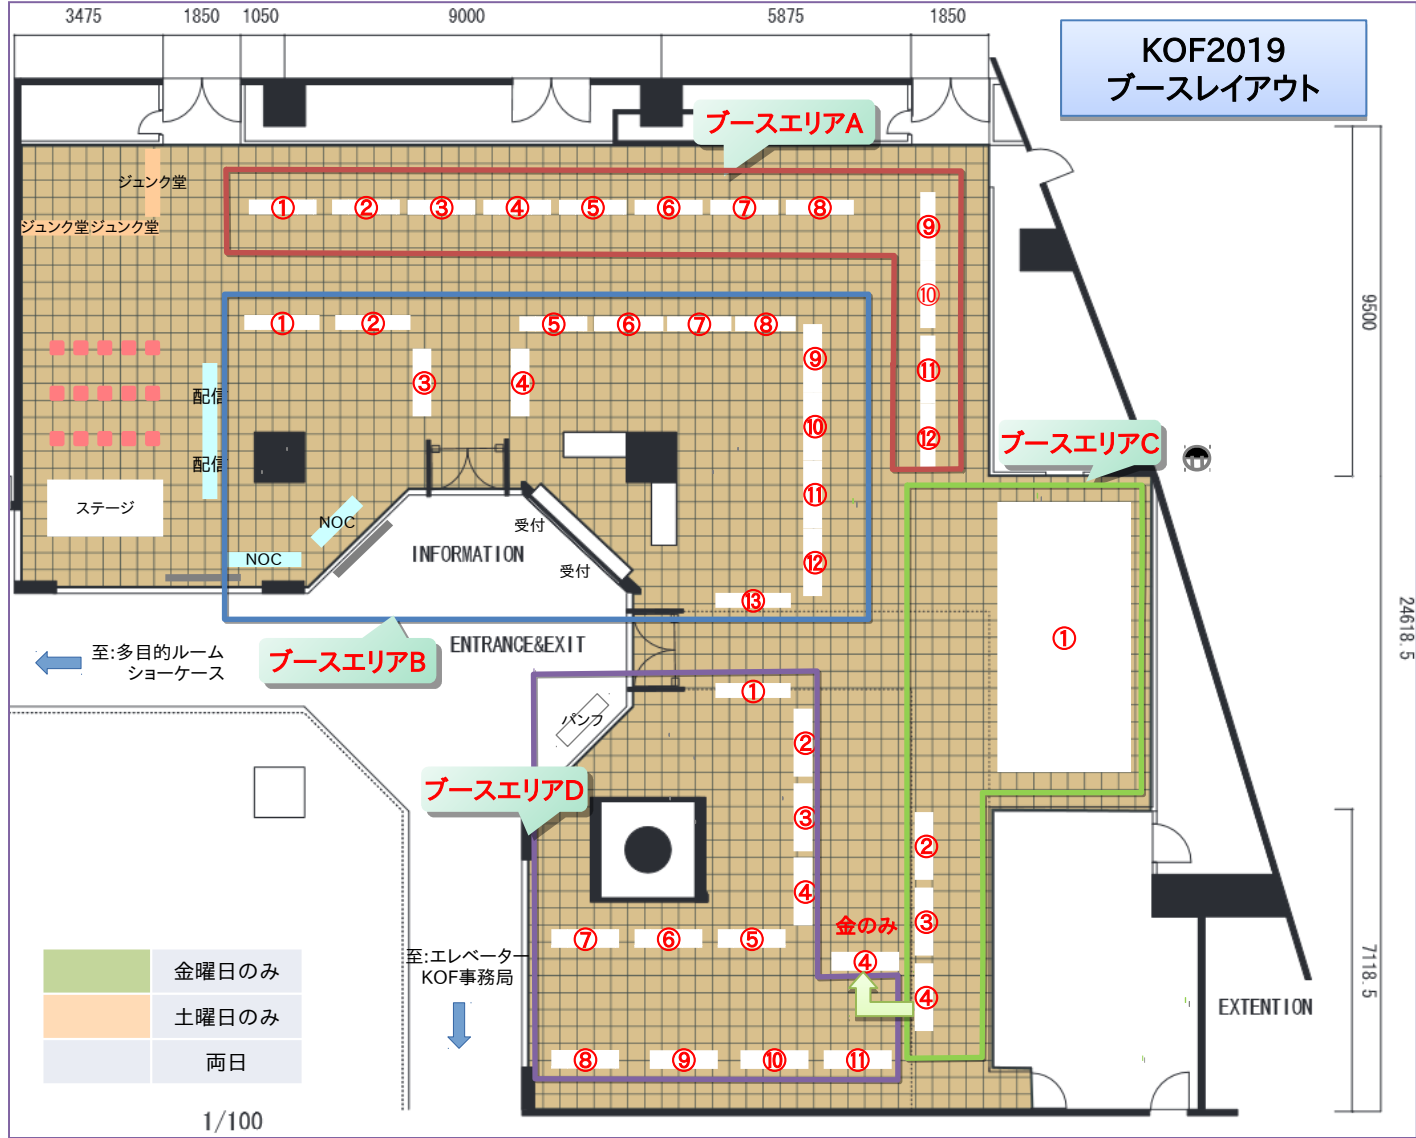

ブースエリア A	
1	共立電子産業株式会社
2	ホログラム株式会社
3	株式会社エム・ティ・ジー
4	株式会社ウェブチップス
5	株式会社スーパーソフトウェア
6	OpenChain Project Japan WG
7	レッドハット株式会社
8	大阪府警察
9	OSGeo財団日本支部
10	naniwa.rb with テクノ図工部
11	日本NetBSDユーザーグループ
12	9VAeきゅうべえアニメ研究所

ブースエリア B	
1	さくらインターネット株式会社
2	実践IOTハウス
3	Rancher Labs / RancherJP
4	金曜：OWASP Kansai 土曜：日本PostgreSQLユーザ会 関西支部
5	アイクラフト株式会社
6	LibreOffice日本語チーム
7	金曜：実用実学書典「銭けっと」 土曜：京都産業大学 情報理工学部 安田研究室
8	京都女子大学・宮下ゼミ
9	金曜：ECCコンピュータ専門学校 土曜：OpenStreetMap Japan
10	リタプラス
11	awk4j - AWK for Java
12	Ejectコマンドユーザー会
13	おーぶんここん

ブースエリアC	
1	チームばんび
2	ホビーロボット研究会
3	baserCMSユーザーグループ
4	天王寺アップルクラブ

ブースエリア D(続く)	
1	うちゅーせーはProject
2	東海道らく(両日) / おーぶん万葉(土曜)
3	日本openSUSEユーザ会
4	日本暗号通貨ユーザ会

ブースエリア D	
5	ガジェットハッキングユーザーグループ
6	特定非営利活動法人 日本レトロゲーム協会
7	大阪駆動開発
8	青木清仁(個人)

ブースエリア D	
9	関西 Debian 勉強会
10	GDG京都
11	Cocoa勉強会関西

金曜日のみ
土曜日のみ
両日